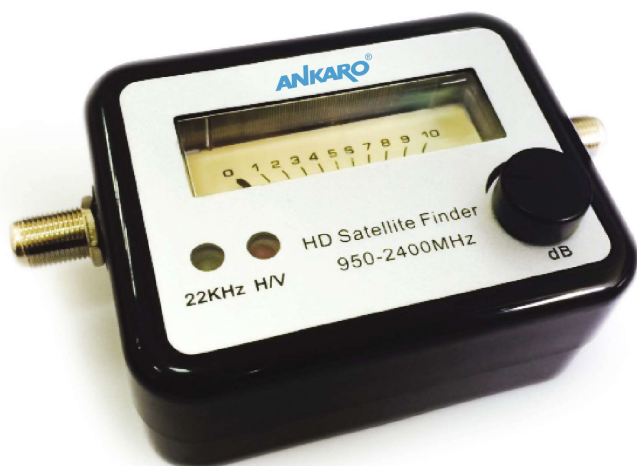

### SAT FINDER

Die analoge und akustische Anzeige beim Ankaro SF1-Satfinder hilft Ihnen ein exaktes Ausrichten der Antenne im Handumdrehen (besonders für ASTRA und EUTELSAT geeignet). Das Messgerät wird einfach zwischen dem LNC und dem Receiver geschaltet. Beim Ausrichten der Antenne wird der Empfang durch eine optische Anzeige mit Hintergrundbeleuchtung und durch einen akustischen Messton angezeigt und ermöglicht so eine schnelle und optimale Ausrichtung der Antenne. Der zusätzliche Empfindlichkeitsregler ermöglicht die optimale Anpassung an die Signalstärke. Als zusätzliches Highlight können Sie durch die 2 eingebauten LEDs sofort die 2 wichtigsten Einstellungen Ihres Receivers sehen: V/H und 0/22 KHz.

### EIGENSCHAFTEN

- Sat-Finder mit beleuchteter Pegelskala
- Stromversorgung über Receiver
- Visuelle Anzeige der Signalstärke
- Mess-Empfindlichkeit manuell regelbar
- DC Durchlass
- 22 KHz-tauglich
- Anschlüsse: 2x F-Connector für Koaxialkabel
- 950-2400MHz