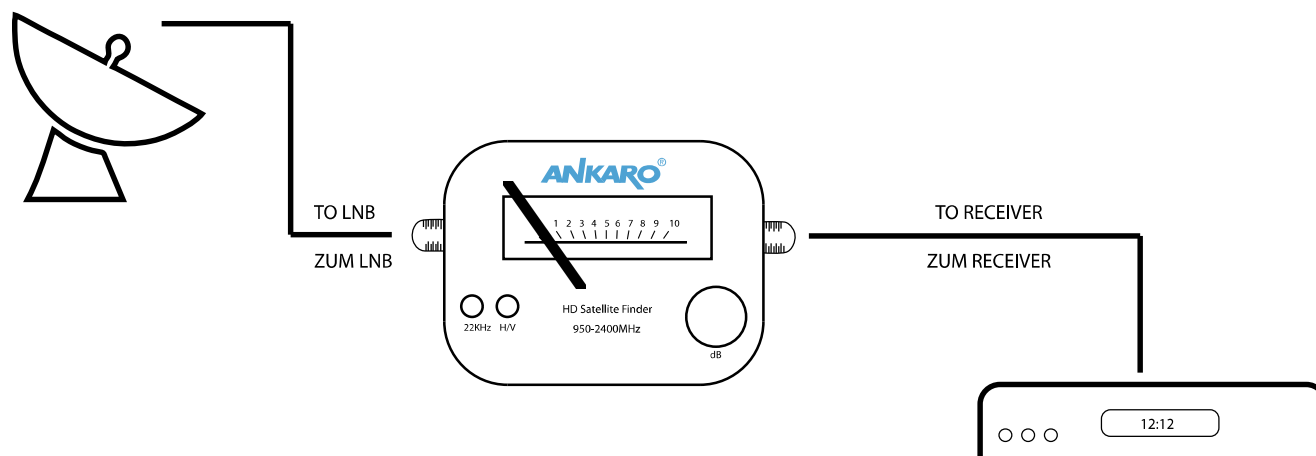

ANK SF1

SAT FINDER

LOGISTISCHE INFOS

Verpackungseinheit: 1
Produkt Abmessung: 115x60x35 mm
Produkt Gewicht NETTO: 0,084 kg
Verpackungsabmessung: 125x85x50 mm
Verpackung Gewicht BRUTTO: 0,116 kg
Masterkarton VE: 100 Stück
Masterkarton Abmessung: 525x440x275 mm
Masterkarton Gewicht: 12,4 kg

4 250786 604862

Artikel-Nr.: 20070